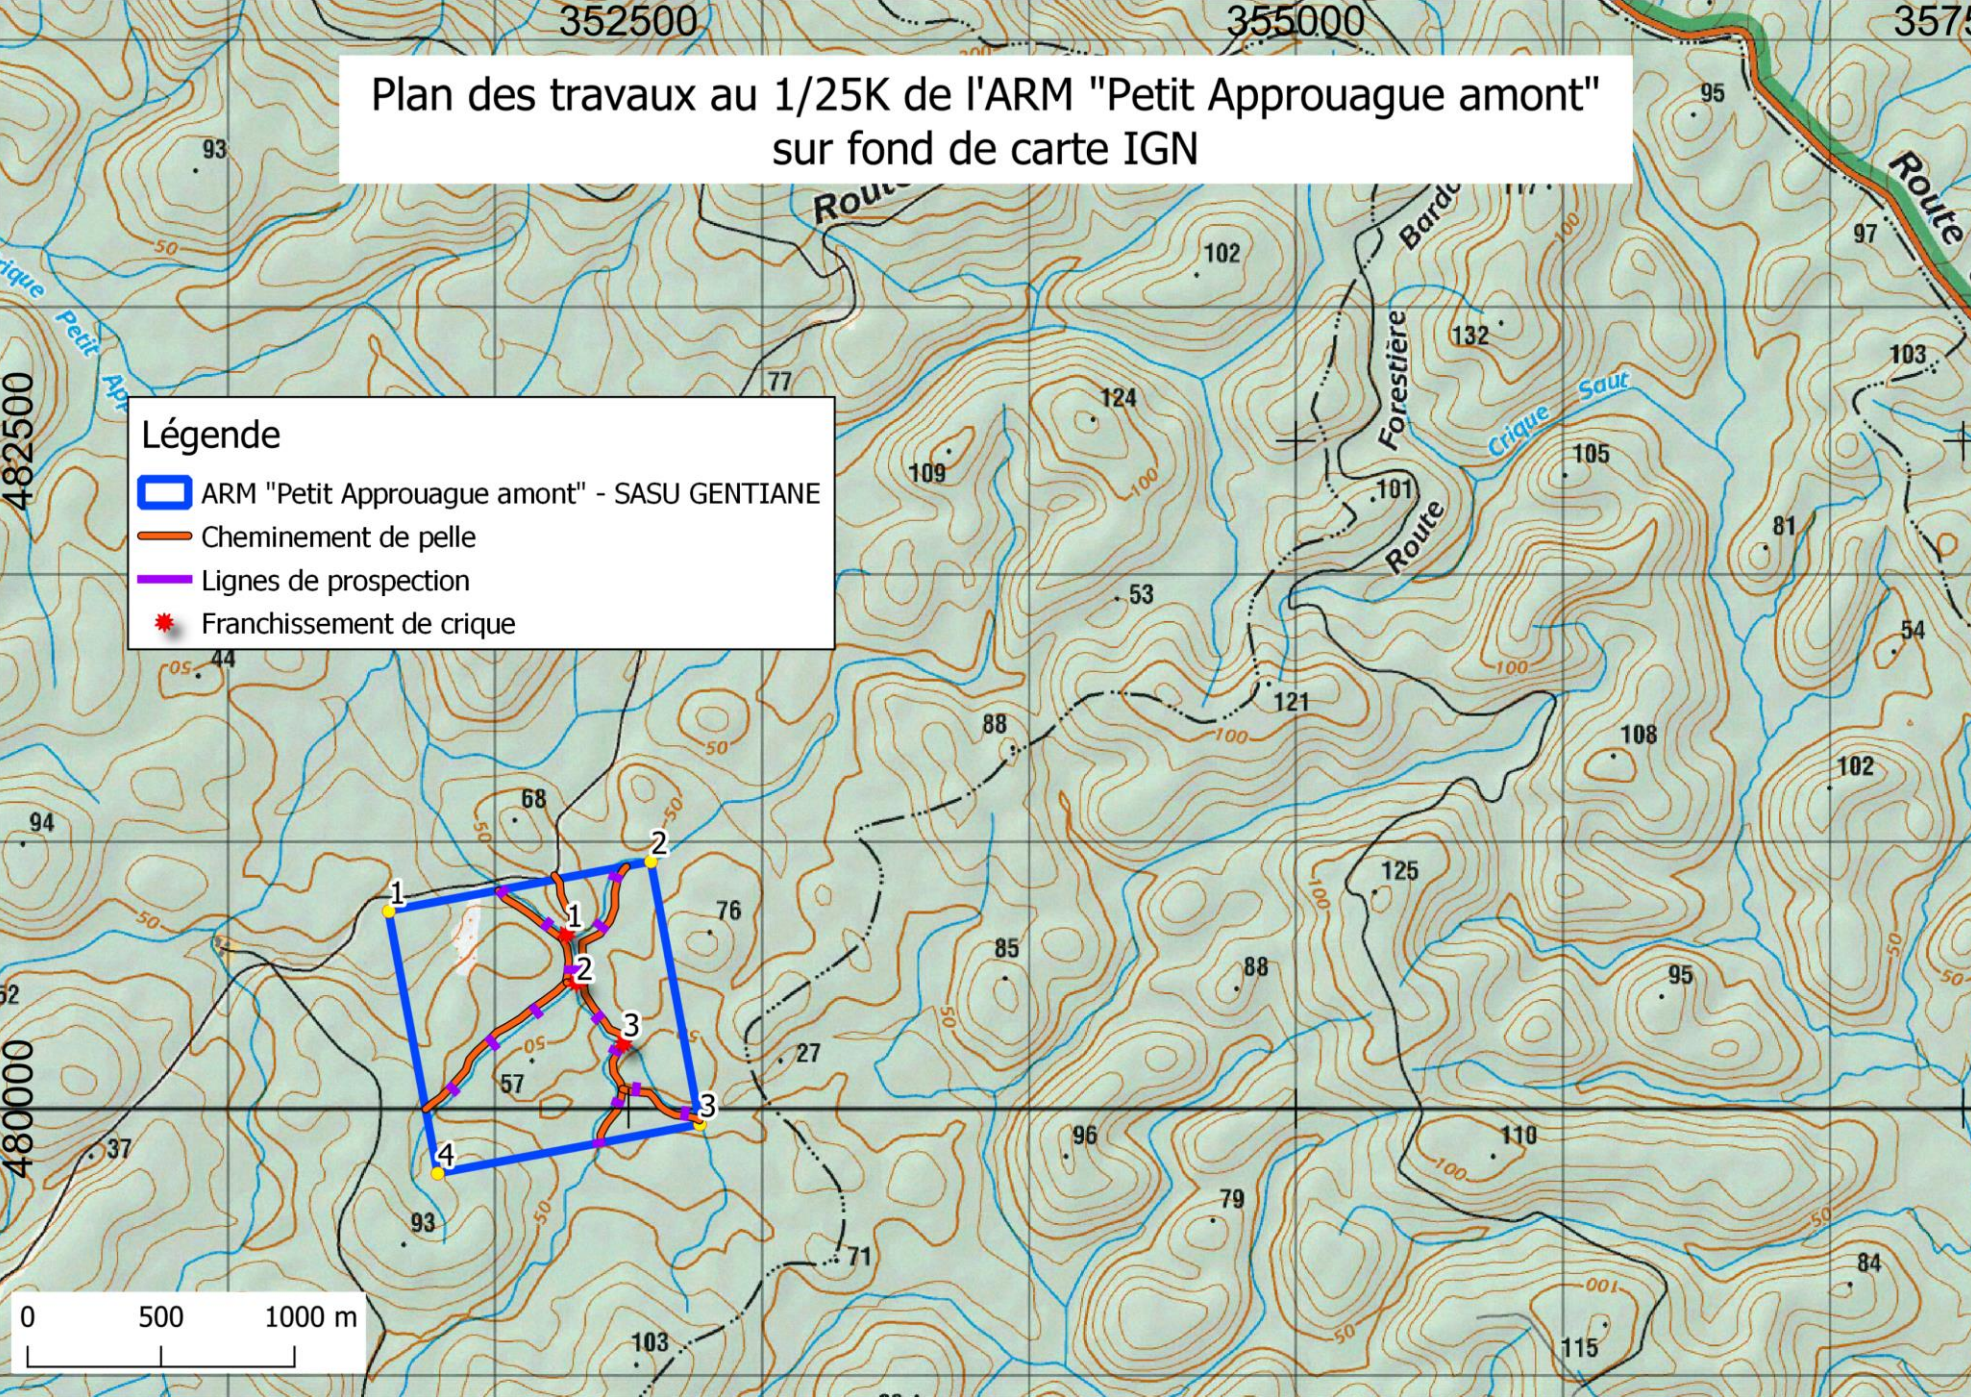

Plan des travaux au 1/25K de l'ARM "Petit Approuague amont"
sur fond de carte IGN

Légende

-  ARM "Petit Approuague amont" - SASU GENTIANE
-  Cheminement de pelle
-  Lignes de prospection
-  Franchissement de crique

Plan des travaux zoomé de l'ARM "Petit Approuague amont" sur fond de carte IGN

Légende

- ARM "Petit Approuague amont" - SASU GENTIANE
- Cheminement de pelle
- Lignes de prospection
- Franchissement de crique